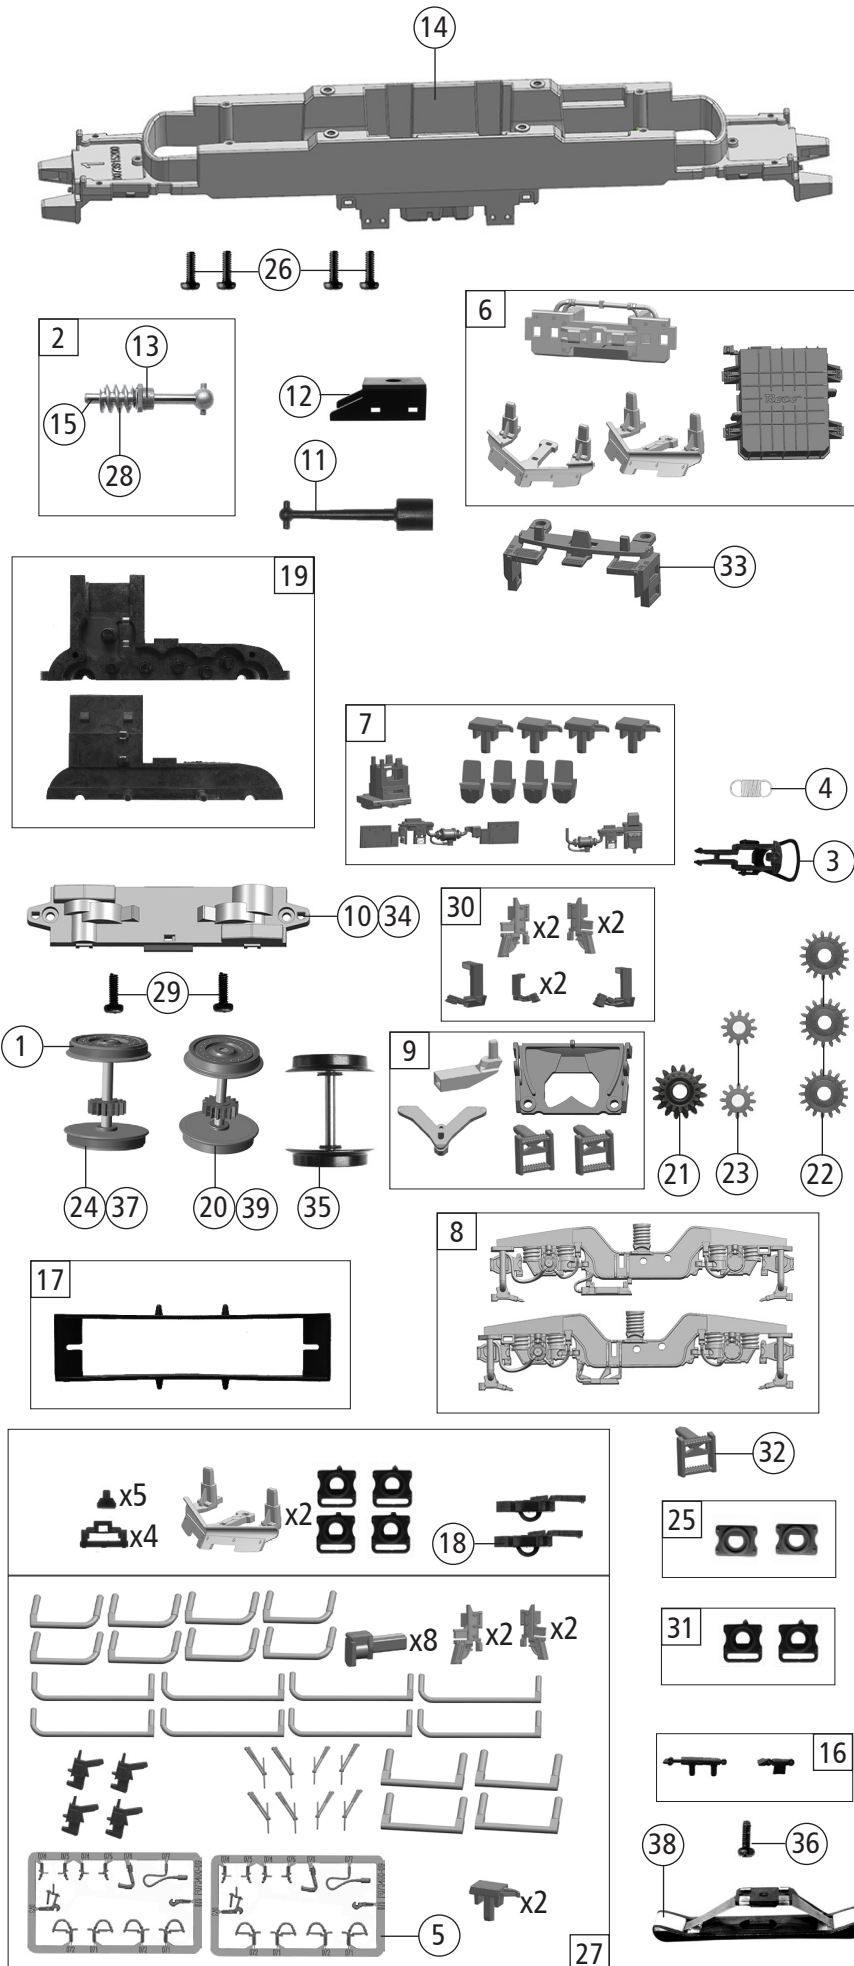

70069	BUDAMAR	VECTRON	=	
70070			=	🔊
78070			~	🔊
Pos. Nr. Pos.no.	Beschreibung Description	Art.-Nr. Art.no.	Preisgruppe Price bracket	
1	Haftrings. 10Stk. 12,9-14,6 mm Traction tyre set 10 pcs.	40070	---	
2	Schneckensatz mit Kardankugel Set of worm gear incl. cardan ball	148576	13	
3	Standardkupplung Standard coupling	89246	6	
4	Zugfeder Draw spring	86208	3	
5	TS-Bremsschläuche und Zughaken Part set of brake tubes & coupling hooks	139832	7	
6	TS-Schienenräumer, Trafowanne Part set rail guard, transformer tub	141140	12	
7	TS-Sandkasten, Antenne Part set sand box, antenna	141144	7	
8	Drehgestellblende links und rechts Bogie left and right	141194	12	
9	TS-Kinematik und Deichsel Part set kinematics and drawbar	141136	8	
10	Getriebeboden Gear bottom	147620	7	
11	Kardanwelle Cardan shaft	108332	4	
12	Schneckendeckel Worm gear cover	122822	4	
13	Lager für Schneckenachse Bearing for worm gear axle	89749	6	
14	Grundrahmen Basic frame	141135	16	
15	Beilagscheibe Washer	86108	3	
16	TS-Blendensteckteile Set of cover plug-in parts	122956	5	
17	Kontaktalter mit Litzen Contact support with leads	137826	9	
18	Kurzkupplung-Vorentkupplung Short coupling- pre-uncoupling	115550	6	
19	Getriebeatz 2-teilig Gear set 2-parts	147619	11	
20	Radsatz m.Zahnrad o.Haftring Wheelset w. gearwheel w/o traction tyre	141160	12	
21	Schneckenrad doppelt Z=16/17 Worm gearwheel double	86419	6	
22	Zahnrad Z=17 M=0,4 Gearwheel	86418	5	
23	Zahnrad Z=12 M=0,4 Gearwheel	94953	3	
24	Radsatz m.2 Haftringen m.Zahnrad Wheelset w.2 traction tyres w.gear wheel	141161	13	
25	Pufferflansch links und rechts Buffer flange left and right	136487	5	
26	GF-Schraube M2x6 mm Self-tapping screw	114828	3	
27	Zurüstbeutel Bag of accesories	149764	19	
28	Schnecke Wormgear	86704	6	
29	GF-Schraube M1,6x4 mm Self-tapping screw	114850	3	
30	TS- Antennen, Flansch Part set -Antenna, flange	146345	9	
31	Pufferflansch li+re Vitrine Buffer flange left and right	141162	4	
32	Treppe Step	149305	4	
33	Schürze lang Long skirt	144616	6	
AC-Wechselstrom				
34	Getriebeboden AC Gear bottom AC	130040	8	
35	Radsatz o.Haftring o.Zahnrad AC Wheelset w/o traction tyre w/o gear wheel AC	141242	11	
36	Schraube M1,5x5 mm Screw	108137	3	
37	Radsatz m.2 Haftringen m.Zahnrad AC Wheelset w.2 traction tyres w.gear wheel AC	141168	13	
38	Schleifer 42 mm Slider	86030	14	
39	Radsatz m.Zahnrad o.Haftring AC Wheelset w.gear wheel w/o traction tyre AC	141167	12	